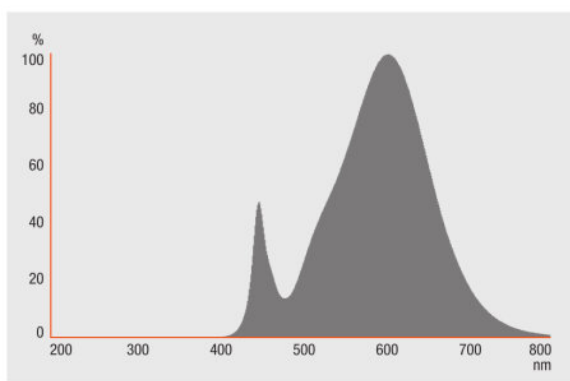

Τάξη ενεργειακής απόδοσης	A+
Τάξη ενεργειακής απόδοσης	A+
Κατανάλωση ενέργειας	3 kWh/1000h

Κατηγοριοποιήσεις ανά χώρα

Διεθνές Σύστημα Κωδικοποίησης Λαμπτήρα	DRPAR-2,6/827-220-240-GU10-50/36
Αναφορά παραγγελίας	LPPAR163536 2,6

Διανομή φωτός

Φασματική κατανομή ισχύος

ΔΕΔΟΜΕΝΩΝ LOGISTIC

Κωδικός προϊόντος	Περιγραφή προϊόντος	Μονάδα συσκευασίας (Τεμάχια / Μονάδα)	Διαστάσεις (μήκος x πλάτος x ύψος)	Όγκος	Μεικτό βάρος
4052899958050	P PAR 16 35 36° 2.6 W/2700 K GU10	Shipping carton box 10	257 mm x 110 mm x 70 mm	1.98 dm³	537,00 g

1)Ο παραπάνω κωδικός του προϊόντος περιγράφει τη μικρότερη μονάδα που μπορείτε να παραγγείλετε. Μια μονάδα αποστολής ενδέχεται να περιέχει ένα ή περισσότερα μεμονωμένα προϊόντα. Κατά την τοποθέτηση της παραγγελίας σας, παρακαλώ να εισάγετε στην ποσότητα εάν πρόκειται για ενιαίο ή πολλαπλάσιο της μονάδας αποστολής.

ΑΝΑΦΟΡΕΣ/ ΣΥΝΔΕΣΜΟΙ

Για περαιτέρω προϊόντα και τρέχουσες πληροφορίες σχετικά με τους λαμπτήρες LED βλέπε

▶ www.ledvance.com/ledlamps

Για Εγγύηση βλέπε