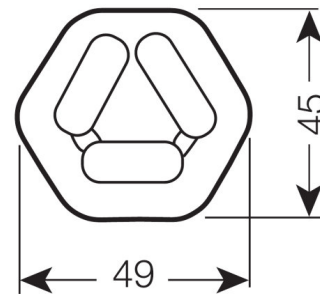

## DULUX T/E PLUS 42 W/840

Product code 4050300425627

	GX24q-4
	169.0 mm
	12.0 mm
	-
<b>W</b>	42.00 W
<b>lm</b>	3200 lm
	-
	-
	3200 lm
	3200 lm
<b>cd</b>	-
<b>K</b>	4000 K
<b>COLOUR</b>	LUMILUX Cool White
<b>R<sub>a</sub></b>	≥80
<b>t [h]</b>	20000 h
	Yes
<b>V</b>	135 V
<b>Hz</b>	-